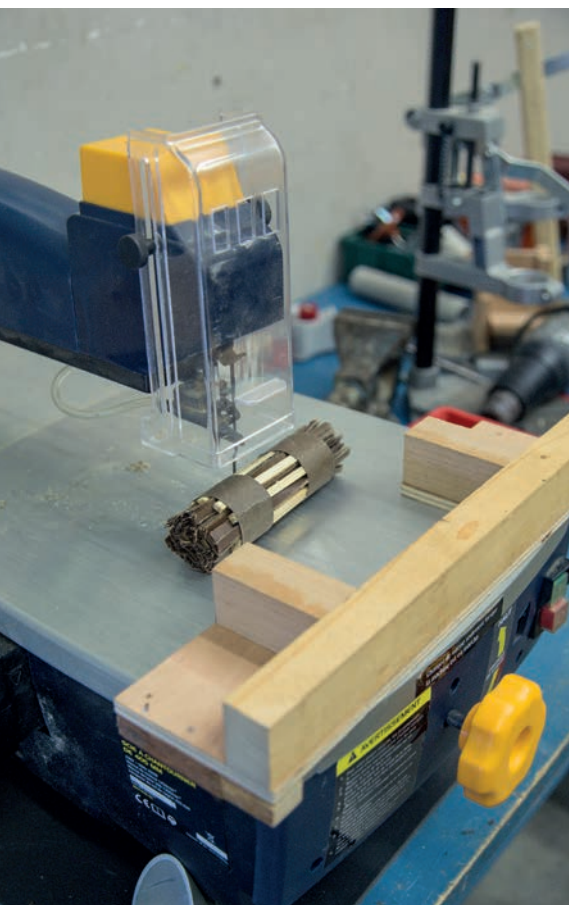

**Conception et commercialisation
d'allume-feux à partir de produits
recyclés et écologiques.**

ATELIER

ALLUME-FEUX

allume-feu
Feu'
go
à base de bois
et carton

UNE DÉMARCHÉ ÉCO-CITOYENNE

Les déchets coûtent chers aux citoyens et alourdissent les redevances. Nous souhaitons donc transformer ces coûts en valeur ajoutée. Cette démarche est d'autant plus citoyenne qu'elle est réalisée par des travailleurs du secteur protégé. Le déchet devient donc une ressource et permet à des personnes de réinventer de nouveaux rapports d'échanges locaux : travail, revenu, économie de matière, accès social à des biens utiles.

Par cette production, nous souhaitons :

- assurer une activité aux travailleurs handicapés accessible sur l'ensemble du Pôle Travail,
- recycler et trier nos déchets cartonnés,
- être dans une démarche écologique et de développement durable,
- se positionner sur des produits innovants pour les ESAT.

Lieu d'innovation, de création, d'imagination, les ESAT de l'Apaei de Caen et les personnes qu'ils accueillent sont fiers de vous proposer un produit conçu de A à Z.