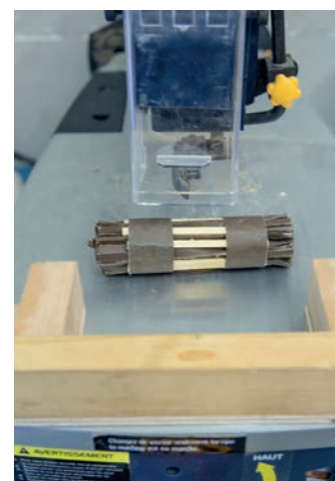

**Conception et commercialisation
d'allume-feux à partir de produits
recyclés et écologiques.**

ATELIER

ALLUME-FEUX

allume-feu
Feu'
go
à base de bois
et carton

UNE DÉMARCHÉ ÉCO-CITOYENNE

Les déchets coûtent chers aux citoyens et alourdissent les redevances. Nous souhaitons donc transformer ces coûts en valeur ajoutée. Cette démarche est d'autant plus citoyenne qu'elle est réalisée par des travailleurs du secteur protégé. Le déchet devient donc une ressource et permet à des personnes de réinventer de nouveaux rapports d'échanges locaux : travail, revenu, économie de matière, accès social à des biens utiles.

Par cette production, nous souhaitons :

- assurer une activité aux travailleurs handicapés accessible sur l'ensemble du Pôle Travail,
- recycler et trier nos déchets cartonnés,
- être dans une démarche écologique et de développement durable,
- se positionner sur des produits innovants pour les ESAT.

Lieu d'innovation, de création, d'imagination, les ESAT de l'Apaei de Caen et les personnes qu'ils accueillent sont fiers de vous proposer un produit conçu de A à Z.